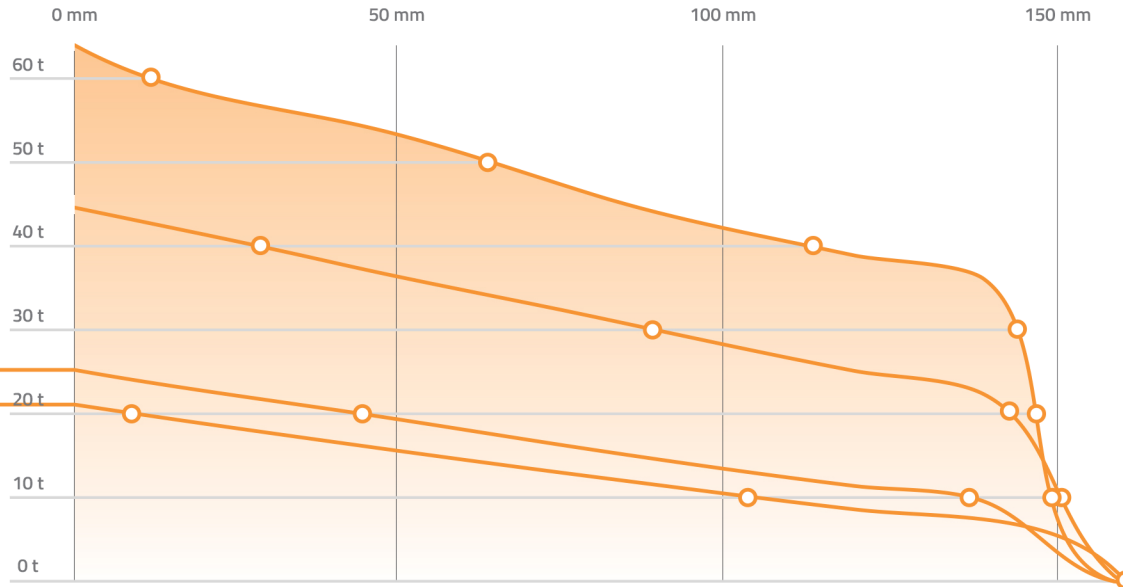

CUSCINI DI SOLLEVAMENTO AD ALTA PRESSIONE MODELLI FLAT

ALTEZZA(mm)

NL24-P

NL20-P

MASSA(t)